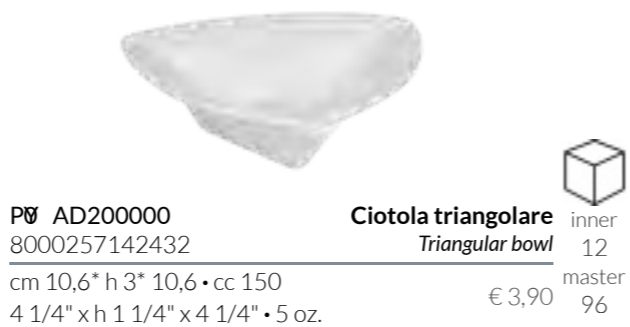

PW AD200000
8000257142432

Ciotola triangolare
Triangular bowl

cm 10,6* h 3* 10,6 • cc 150
4 1/4" x h 1 1/4" x 4 1/4" • 5 oz.

inner 12
master 96

€ 3,90