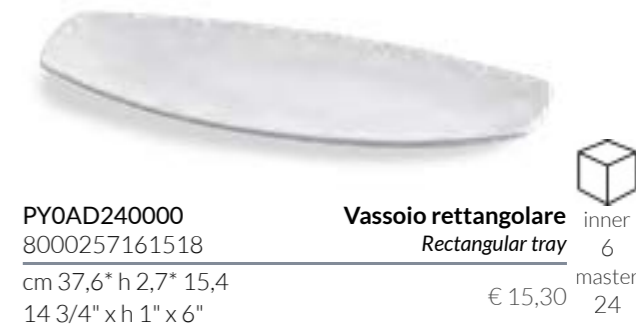

PY0AD230000
8000257161501

Vassoio rettangolare
Rectangular tray

cm 28,8* h 1,8* 12,4
11 1/4" x h 3/4" x 5"

inner 6
master 24

€ 8,50