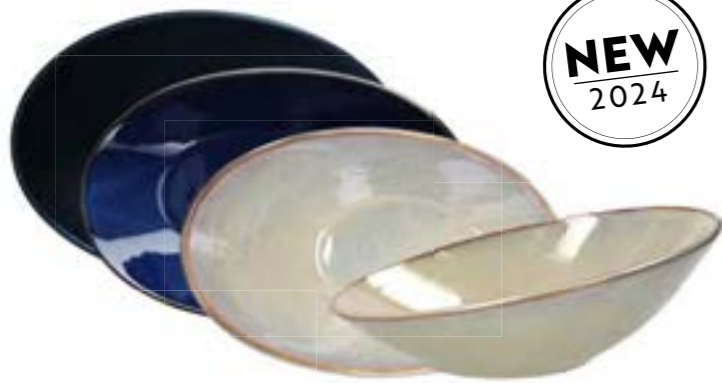

NEW
2024

JP120350779 8056444048711	Contentitore ovale <i>Oval slanting bowl</i>	inner 2 master 6	€ 39,90
cm 35,8* h 13* 23,2 • cc 1380 14" x h 5" x 9 1/4" • 46 3/4 oz.			

JP120350775 8056444398823	Contentitore ovale <i>Oval slanting bowl</i>	inner 2 master 6	€ 48,85
cm 35,8* h 13* 23,2 • cc 1380 14" x h 5" x 9 1/4" • 46 3/4 oz.			

JP120350767 8056444464856	Contentitore ovale <i>Oval slanting bowl</i>	inner 2 master 6	€ 48,85
cm 35,8* h 13* 23,2 • cc 1380 14" x h 5" x 9 1/4" • 46 3/4 oz.			

NEW
2024

JP120300779 8056444048698	Contentitore ovale <i>Oval slanting bowl</i>	inner 4 master 12	€ 23,40
cm 31,3* h 10,7* 20,3 • cc 700 12 1/4" x h 4 1/4" x 8" • 23 3/4 oz.			

JP120300775 8056444398816	Contentitore ovale <i>Oval slanting bowl</i>	inner 4 master 12	€ 28,00
cm 31,3* h 10,7* 20,3 • cc 700 12 1/4" x h 4 1/4" x 8" • 23 3/4 oz.			

JP120300767 8056444464825	Contentitore ovale <i>Oval slanting bowl</i>	inner 4 master 12	€ 28,00
cm 31,3* h 10,7* 20,3 • cc 700 12 1/4" x h 4 1/4" x 8" • 23 3/4 oz.			

NEW
2024

JP120250779 8056444048674	Contentitore ovale <i>Oval slanting bowl</i>	inner 4 master 16	€ 15,00
cm 26* h 9,4* 17,5 • cc 450 10 1/4" x h 3 3/4" x 7" • 15 1/4 oz.			

JP120250775 8056444398809	Contentitore ovale <i>Oval slanting bowl</i>	inner 4 master 16	€ 17,55
cm 26* h 9,4* 17,5 • cc 450 10 1/4" x h 3 3/4" x 7" • 15 1/4 oz.			

JP120250767 8056444464795	Contentitore ovale <i>Oval slanting bowl</i>	inner 4 master 16	€ 17,55
cm 26* h 9,4* 17,5 • cc 450 10 1/4" x h 3 3/4" x 7" • 15 1/4 oz.			

NEW
2024

JP10 A10779 8056444410747	Cucchiaio <i>Spoon</i>	inner 24 master 288	€ 2,75
cm 13,4* 4 5 1/4" x 1 4/7"			

JP1CUA10775 8056444410747	Cucchiaio <i>Spoon</i>	inner 24 master 288	€ 2,90
cm 13,4* 4 5 1/4" x 1 4/7"			

JP10 A10767 8056444465099	Cucchiaio <i>Spoon</i>	inner 24 master 288	€ 2,90
cm 13,4* 4 5 1/4" x 1 4/7"			

JAP

Black
Blue
New Brown