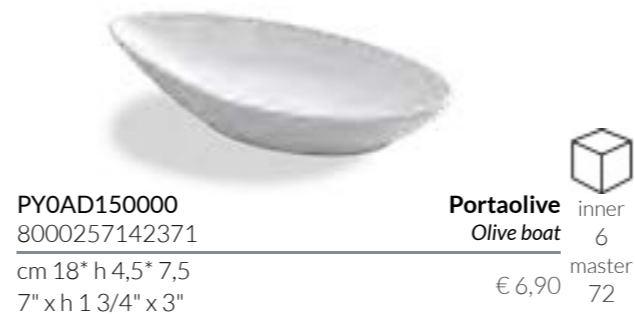

cm 10,6* h 3* 10,6 • cc 150
4 1/4" x h 1 1/4" x 4 1/4" • 5 oz.

inner 12
master 96

€ 3,90

PARTY

una serie unica di accessori in porcellana bianca

a unique series of accessories in white porcelain

PY0AD150000
8000257142371