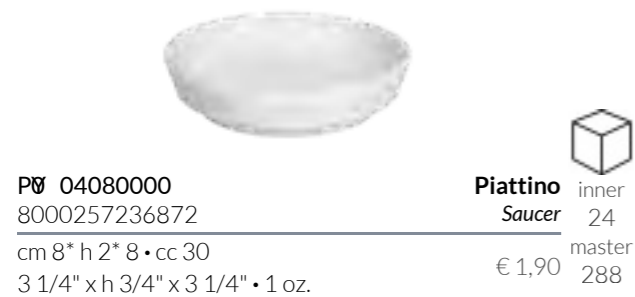

€ 6,90

PW 04120000
8000257251851

Coppetta creme brulé
Creme brulee bowl

cm 12,5* h 3* 12,5 • cc 180
5" x h 1 1/4" x 5" • 6 oz.

inner 12
master 48

€ 7,00

PW 04080000
8000257236872

Piattino
Saucer