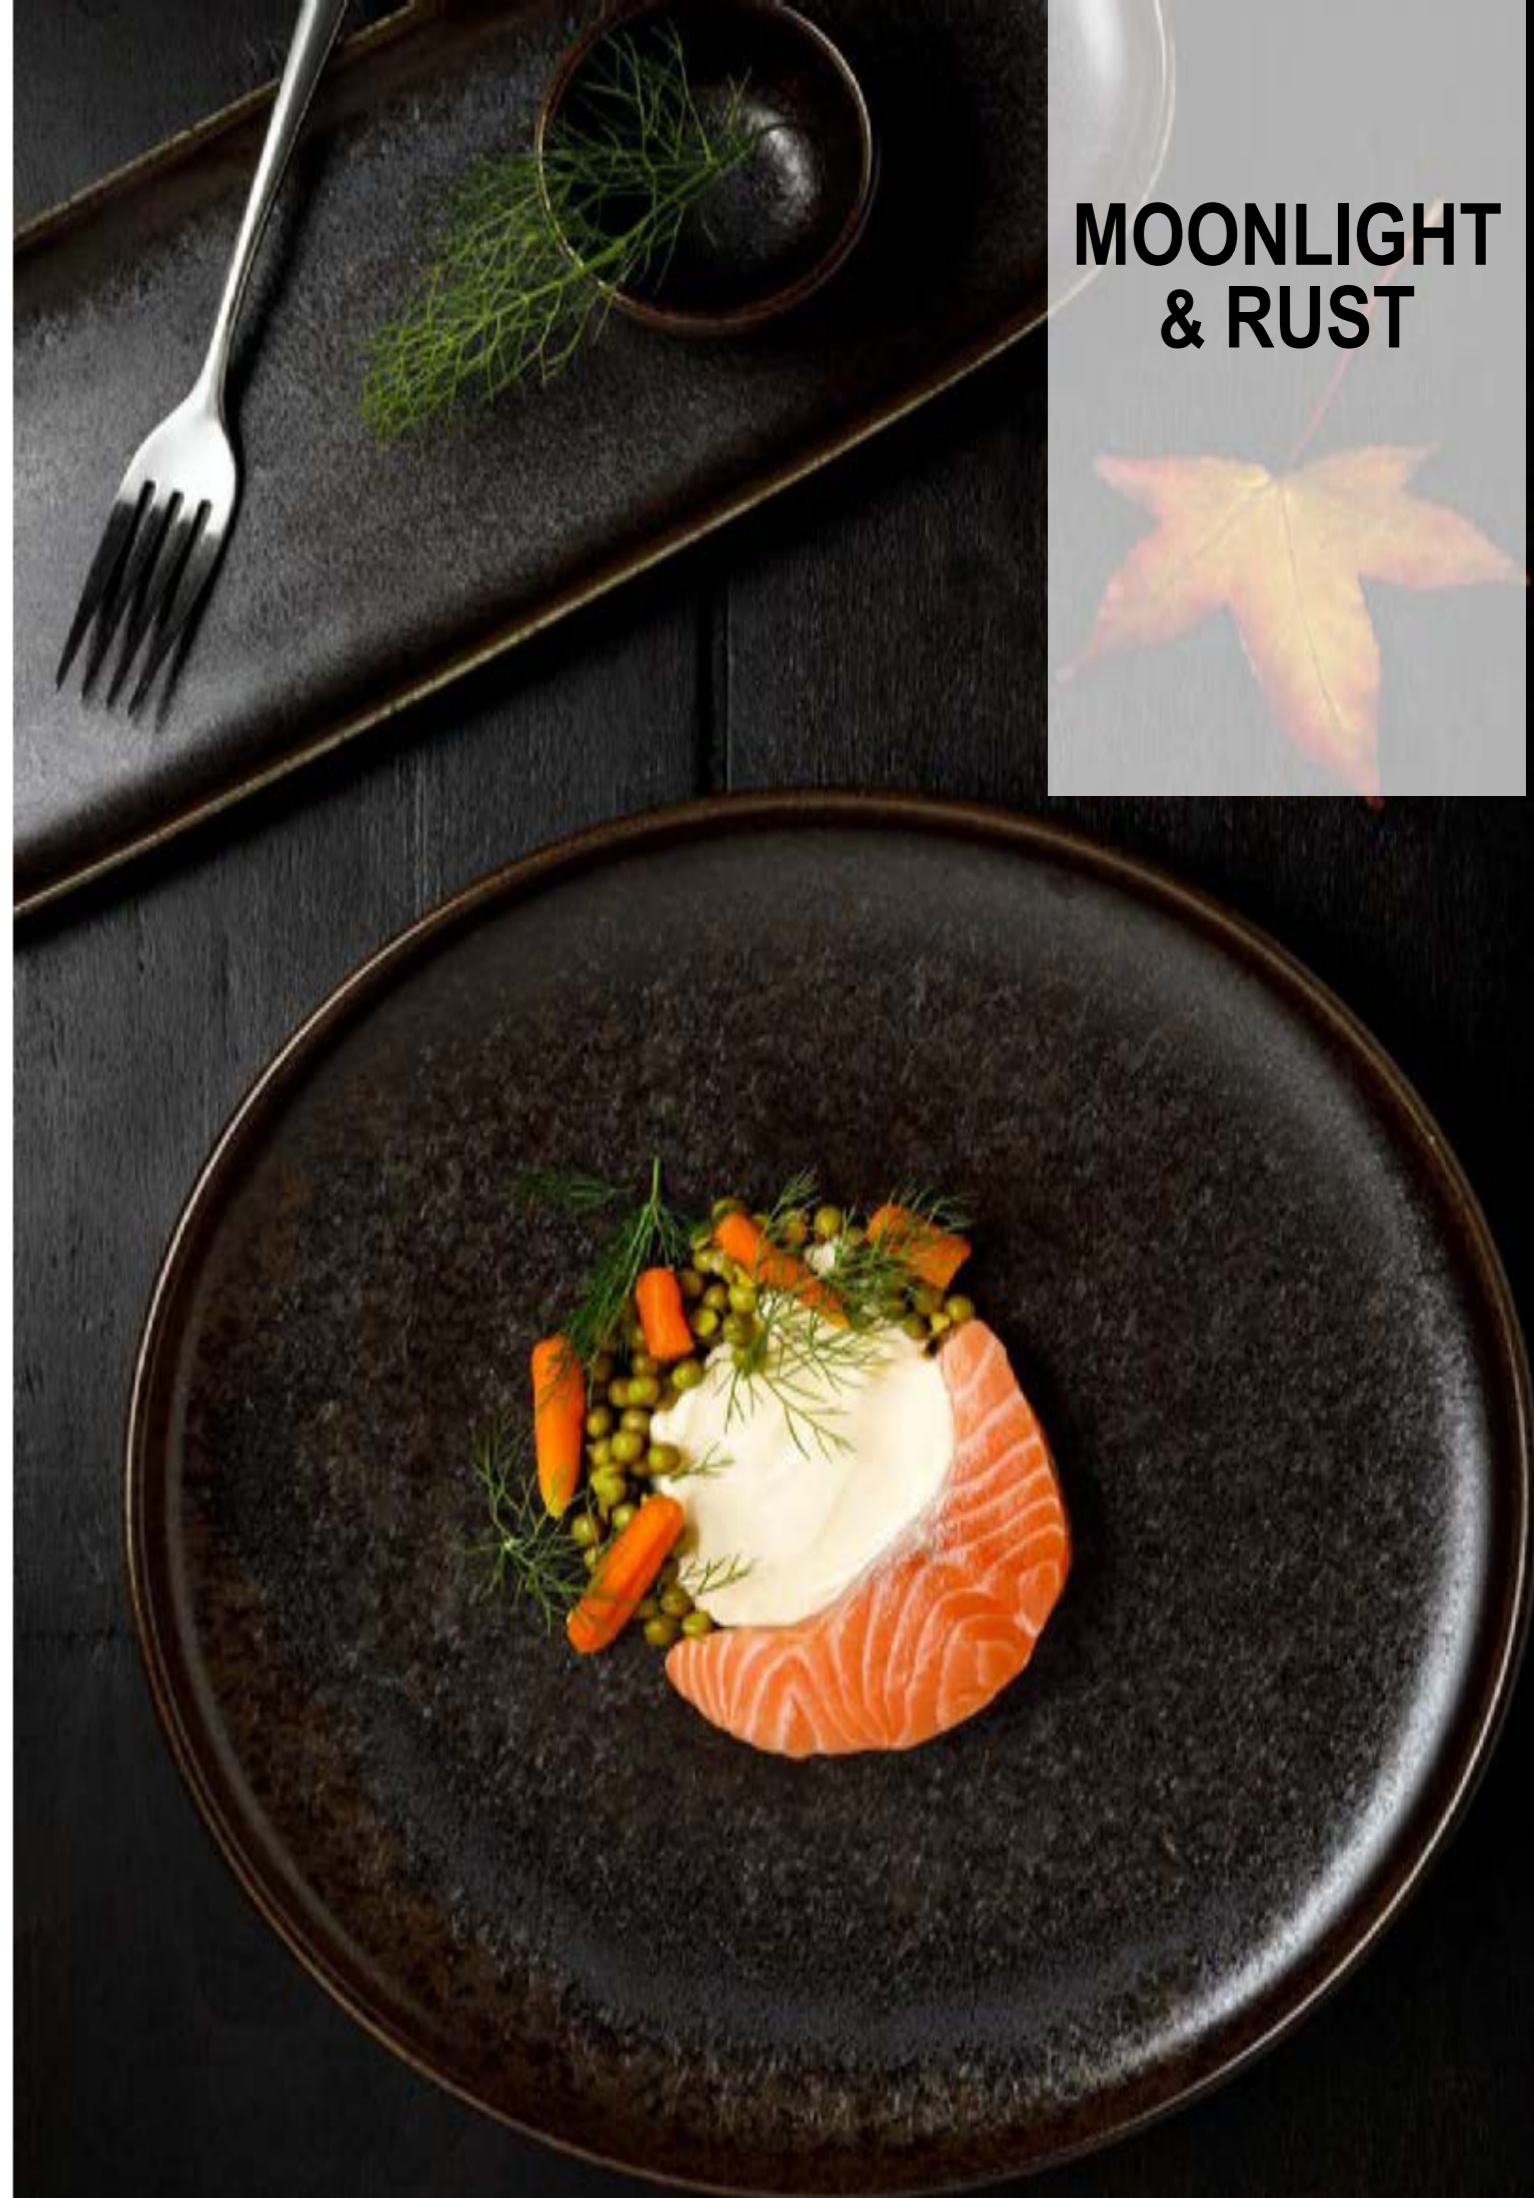

MOONLIGHT & RUST