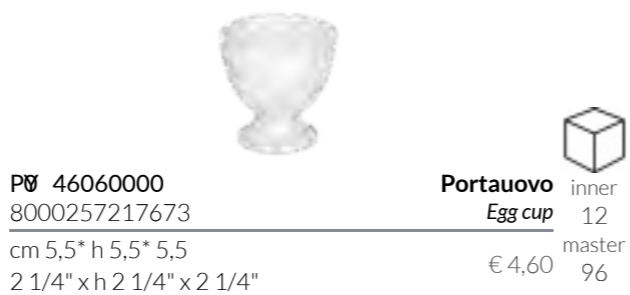

PW 46060000
8000257217673

Portauovo
Egg cup

cm 5,5* h 5,5* 5,5
2 1/4" x h 2 1/4" x 2 1/4"

inner 12
master 96

€ 4,60