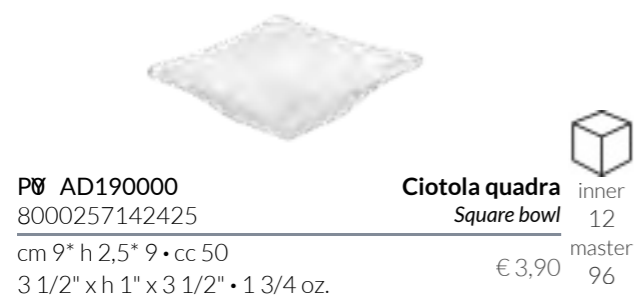

PW AD190000
8000257142425

Ciotola quadra
Square bowl

cm 9* h 2,5* 9 • cc 50
3 1/2" x h 1" x 3 1/2" • 1 3/4 oz.

inner 12
master 96

€ 3,90